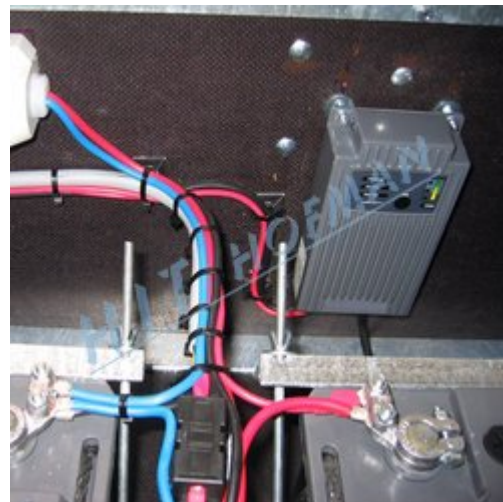

## ZSP\_01 Nabíječ akumulátorů 12V/30A

Nabíječ akumulátorů je komplet určený k montáži do akubedny signalizačního přívěsu, kde slouží k nabíjení akumulátorů bez nutnosti jejich vyjmutí z akubedny.

- > automatický nabíječ akumulátorů slouží k nabíjení až dvou akumulátorů 12V/180Ah bez nutnosti vyjmutí z akubedny přívěsu
- > plně automatický 4 stupňový nabíječ
- > nabíjí 12V olověné kyselinové baterie (zaplavené údržbové i bezúdržbové, VRLA, GEL/AGM, trakční)
- > robustní hliníkové pouzdro, otřesu vzdorný
- > obsahuje ochranu proti přebití, je zkratuvzdorný a s ochranou při přepólování
- > dobře viditelný a přehledný indikátor stavu nabíjení

### TECHNICKÉ ÚDAJE

Napájecí napětí	230V/50Hz
Nabíjecí proud	12V / 30A
Stupeň krytí	IP65
Rozměry (ŠxVxD)	98x195x45mm
Hmotnost	1,8kg

VÝKONNÝ, OVĚŘENÝ A KVALITNÍ  
NABÍJECÍ ZDROJ