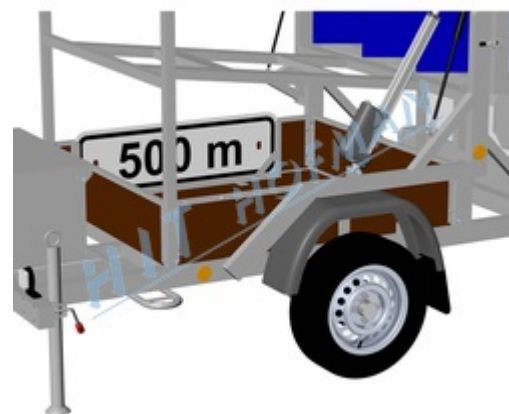

## ZSP-Triangl\_01 Ložná plocha s bočnicemi

Ložná plocha pro přívěsy ZSP-1.1\_01 Triangl slouží k převozu dopravních značek, podstavců, dopravních kuželů nebo nářadí.

- > ložná plocha z vodostálé protiskluzové překližky
- > pevné bočnice vysoké 250mm
- > rozměry ložné plochy (ŠxD) 1200x1340mm

### PRODUKTY

Kód produktu	Název produktu	Množství
1-035-380010	<b>ZSP-Triangl_01 Ložná plocha s bočnicemi</b>	1 ks