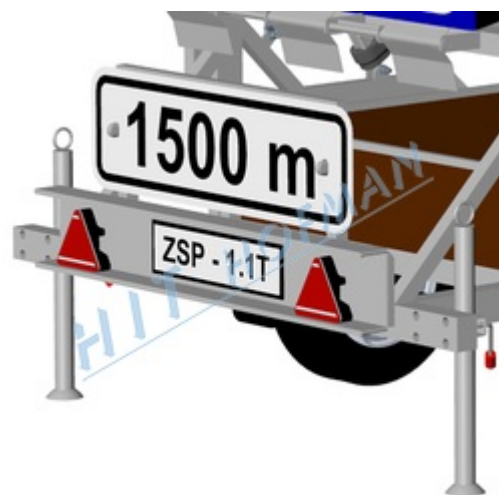

ZSP-1_01 Příplatek za osvětlení přívěsu 12/24V 7/5P LED

Přívěs s LED osvětlením umožňuje připojit k tažnému vozidlu s palubním napětím 12V i 24V.

- > univerzální pro palubní napětí 12V i 24V
- > zástrčka 7-pin
- > LED diodové provedení odolné otřesům
- > velmi dlouhá životnost
- > LED osvětlení má výrazně nižší odběr proudu než klasické žárovkové osvětlení

VÝHODNÉ PŘI ČASTÉ ZMĚNĚ
TAŽNÉHO VOZIDLA!

PRODUKTY

Kód produktu	Název produktu	Množství
1-035-291010	ZSP-1_01 Příplatek za osvětlení přívěsu 12/24V 7/5P LED	1 ks

PŘÍSLUŠENSTVÍ

Kód produktu	Název produktu	Množství
2-895-101130	<u>Redukce zásuvky 13 na 7 pólů 12V</u>	1 ks