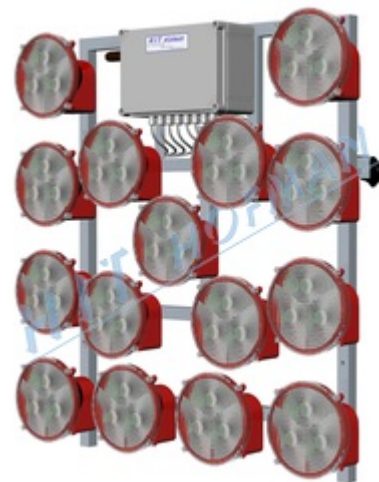

## Světelná šipka SŠ15 LED

Světelná šipka je signalizační zařízení pro vozidla údržby, sypače, zametače, značkovače, přívěsy nebo slouží k vyznačení pracovního místa a směr jeho objíždění. Světelná šipka je označována jako **Světelná šipka a kříž typu B**, výstražná šipka nebo signalizační šipka.

- > **15 LED světel** ø200mm **ČSN EN 12352 L8H**
- > hlavní výhodou 15-ti světelné šipky je výraznější symbol kříže
- > elektronika zajišťuje automatické snižování svítivosti světel v noci a obsahuje ochranu proti přepólování
- > dále elektronika chrání akumulátor před hlubokým vybitím, ochrana spočívá ve vypnutí světelných symbolů v závislosti na stupni vybití akumulátoru
- > **dálkové ovládání s kabelem 15m** pro ovládání a optickou kontrolu režimů
- > režimy šipky jsou světelná šipka vlevo (S8c), světelná šipka vpravo (S8d) a světelný kříž (S8e)
- > všechny provozní informace jsou přehledně signalizovány na dálkovém ovládání
- > **standardně napájecí kabel 10m** k montáži na vozidlo (na přání napájecí kabel 4m s akusvorkami)
- > světelnou šipku lze snadno připevnit na profil šířky max. 40mm

### TECHNICKÉ ÚDAJE

Napájecí napětí	12/24V=
Odběr proudu 12V=	den 1,0A noc 0,4A
Průměrná spotřeba 12V=	16,4Ah / 24 hodin
Odběr proudu 24V=	den 0,55A noc 0,23A
Průměrná spotřeba 24V=	9,2Ah / 24 hodin
Frekvence blikání	60/min.
Rozměry (ŠxVxD)	980x1010x170mm
Hmotnost	21,2kg

**SVĚTELNÁ ŠIPKA SŠ15 LED VYDRŽÍ  
NEPŘETRŽITĚ BLIKAT  
Z AKUMULÁTORU 12V/180AH AŽ 11  
DNÍ**