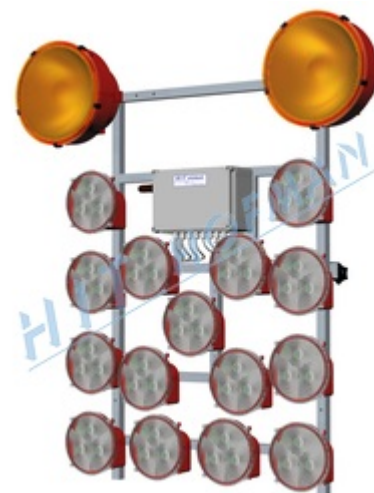

Světelná šipka SŠ15 LED s nástavbou

Světelná šipka je signalizační zařízení pro vozidla údržby, sypače, zametače, značkovače, přívěsy nebo slouží k vyznačení pracovního místa a směr jeho objíždění. Světelná šipka je označována jako **Světelná šipka a kříž typu B**, výstražná šipka nebo signalizační šipka. Světelnou šipku je možné doplnit o dvě výstražná světla nebo majáky v různém provedení pro zvýšení výstražné účinnosti.

- > **15 LED světel** ø200mm **ČSN EN 12352 L8H**
- > hlavní výhodou 15-ti světelné šipky je výraznější symbol kříže
- > elektronika zajišťuje automatické snižování svítivosti světel v noci a obsahuje ochranu proti přepólování
- > dále elektronika chrání akumulátor před hlubokým vybitím, ochrana spočívá ve vypnutí světelných symbolů, popřípadě i horních výstražných světel v závislosti na stupni vybití akumulátoru
- > **dálkové ovládání s kabelem 15m** pro ovládání a optickou kontrolu režimů
- > režimy šipky jsou světelná šipka vlevo (S8c), světelná šipka vpravo (S8d) a světelný kříž (S8e)
- > všechny provozní informace jsou přehledně signalizovány na dálkovém ovládání
- > **standardně napájecí kabel 10m** k montáži na vozidlo (na přání napájecí kabel 4m s akusvorkami)
- > světelnou šipku lze snadno připevnit na profil šířky max. 40mm
- > světelnou šipku je možné doplnit o dvě výstražná světla nebo majáky v různém provedení pro zvýšení výstražné účinnosti

Technické údaje spotřeb jsou pouze pro světelnou šipku.

SVĚTELNÁ ŠIPKA SŠ15 LED S VLS-2
VYDRŽÍ NEPŘETRŽITĚ BLIKAT
Z AKUMULÁTORU 12V/180AH AŽ 6
DNÍ

TECHNICKÉ ÚDAJE

Napájecí napětí	12/24V=
Odběr proudu 12V=	den 1,0A noc 0,4A
Průměrná spotřeba 12V=	16,4Ah / 24 hodin
Odběr proudu 24V=	den 0,55A noc 0,23A
Průměrná spotřeba 24V=	9,2Ah / 24 hodin
Frekvence blikání	60/min.
Rozměry (ŠxVxD)	1300x1440x240mm
Hmotnost	23kg