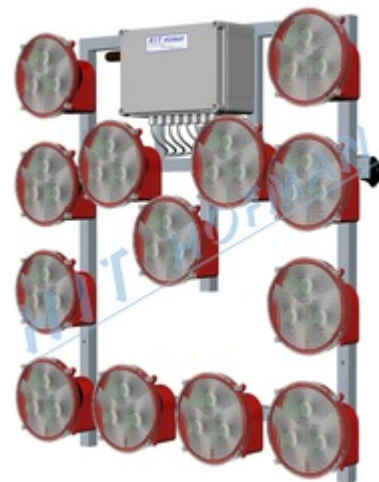

Světelná šipka SŠ13 LED

Světelná šipka je signalizační zařízení pro vozidla údržby, sypače, zámětače, značkovače, přívěsy nebo slouží k vyznačení pracovního místa a směr jeho objíždění. Světelná šipka je označována jako **Světelná šipka a kříž typu B**, výstražná šipka nebo signalizační šipka.

- > **13 LED světel** ø200mm **ČSN EN 12352 L8H**
- > elektronika zajišťuje automatické snižování svítivosti světel v noci a obsahuje ochranu proti přepólování
- > dále elektronika chrání akumulátor před hlubokým vybitím, ochrana spočívá ve vypnutí světelných symbolů v závislosti na stupni vybití akumulátoru
- > **dálkové ovládání s kabelem 15m** pro ovládání a optickou kontrolu režimů
- > režimy šipky jsou světelná šipka vlevo (S8c), světelná šipka vpravo (S8d) a světelný kříž (S8e)
- > všechny provozní informace jsou přehledně signalizovány na dálkovém ovládání
- > **standardně napájecí kabel 10m** k montáži na vozidlo (na přání napájecí kabel 4m s akusvorkami)
- > světelnou šipku lze snadno připevnit na profil šířky max. 40mm

TECHNICKÉ ÚDAJE

Napájecí napětí	12/24V=
Odběr proudu 12V=	den 1,0A noc 0,4A
Průměrná spotřeba 12V=	16,4Ah / 24 hodin
Odběr proudu 24V=	den 0,55A noc 0,23A
Průměrná spotřeba 24V=	9,2Ah / 24 hodin
Frekvence blikání	60/min.
Rozměry (ŠxVxD)	980x1010x170mm
Hmotnost	20kg

**VÝRAZNĚJŠÍ SYMBOL KŘÍŽE
TVOŘENÝ 9-TI SVĚTLY JE U SŠ15**

PRODUKTY

Kód produktu	Název produktu	Množství
1-120-105020	Světelná šipka SŠ13 LED	1 ks

PŘÍSLUŠENSTVÍ

Kód produktu	Název produktu	Množství
1-920-020100	Mobilní podstavec s akubednou pro DZ+SŠ	1 ks
2-890-010020	Akumulátor 12V/180Ah	1 ks
1-140-100010	Mechanicky sklopný držák světelné šipky SD SS-3	1 ks
1-035-020200	Bezdrátové dálkové ovládání SŠ15-2 02 MZŠ RADIO	1 ks
3-580-10000100	Držák dálkového ovládání DO-082	1 ks