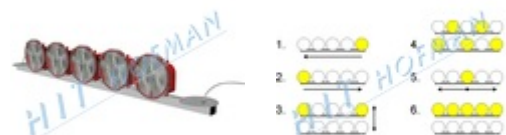

- > **5 LED světel** ø200mm **ČSN EN 12352 L8H**
- > elektronika zajišťuje automatické snižování svítivosti světel v noci a obsahuje ochranu proti přepólování
- > dále elektronika chrání akumulátor před hlubokým vybitím, ochrana spočívá ve vypnutí světelných symbolů v závislosti na stupni vybití akumulátoru
- > **dálkové ovládání s kabelem 10m** pro ovládání a optickou kontrolu režimů
- > všechny provozní informace jsou přehledně signalizovány na dálkovém ovládání
- > **napájecí kabel 10m** k montáži na vozidlo
- > světelnou rampu lze pomocí třmenů připevnit na profil max. 40x30mm
- > **základní šířka rampy 1476mm**, další možné šířky 1620, 1870, a 2120mm
- > obsahuje **dva držáky** pro připevnění **majáků se třemi šrouby**
- > majáky jsou zapínané samostatně vypínačem s kontrolkou
- > majáky nejsou součástí dodávky, ale vhodné majáky jsou v tabulce příslušenství
- > světelná rampa obsahuje 6 režimů

- Režim 1. Světlo běží vlevo
- Režim 2. Světlo běží vpravo
- Režim 3. Blikají dvě krajní světla
- Režim 4. Blikají sudá proti lichým světlům
- Režim 5. Světla běží od středu ke kraji
- Režim 6. Všechna světla blikají společně

Technické údaje spotřeb v tabulce jsou bez majáků pro režim 4. a 6., pro režim 1. a 2. jsou spotřeby ještě o 40% nižší.