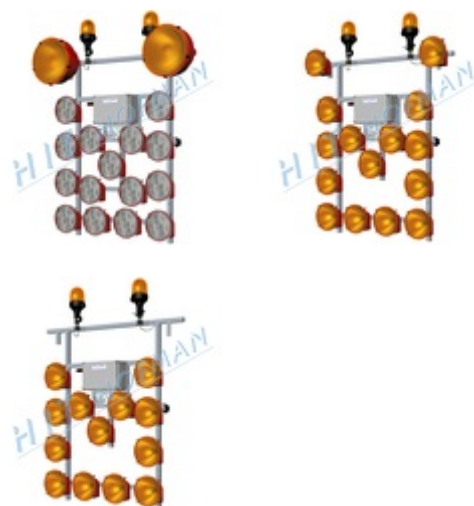

SŠ - Adaptéry pro majáky MO-2

Adaptéry pro majáky je komplet určený k montáži na světelnou šipku s nástavbou.

- > dva adaptéry s upevňovacími tyčkami pro majáky
- > přívodní napájecí kabel 10m
- > majáky jsou zapínané samostatně vypínačem s kontrolkou
- > adaptéry pro majáky je možné doplnit ke všem výstražným světlům pro zvýšení výstražného účinku

PRODUKTY

| Kód produktu | Název produktu | Množství |
|--------------|--------------------------------------|----------|
| 1-140-910032 | SŠ - Adaptéry pro majáky MO-2 | 1 ks |

PŘÍSLUŠENSTVÍ

| Kód produktu | Název produktu | Množství |
|--------------|---|----------|
| 1-120-255020 | Světelná šipka SŠ15 LED s nástavbou | 1 ks |

| | | |
|--------------|---|------|
| 1-120-250020 | Světelná šipka SŠ15 s nástavbou | 1 ks |
| 1-120-205020 | Světelná šipka SŠ13 LED s nástavbou | 1 ks |
| 1-120-200020 | Světelná šipka SŠ13 s nástavbou | 1 ks |