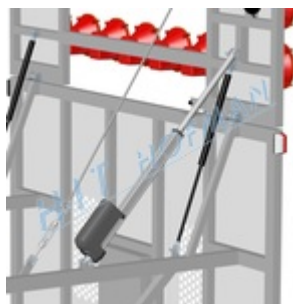

NZSP-10_01 Motorové zvedání štítu MZŠ 12V

- ✓ zvedání a sklápění štítu **dálkovým ovladačem**
- ✓ kompaktní a robustní lineární motor
- ✓ optická kontrola polohy štítu na dálkovém ovládání
- ✓ nouzové ruční sklopení štítu

VÍCE