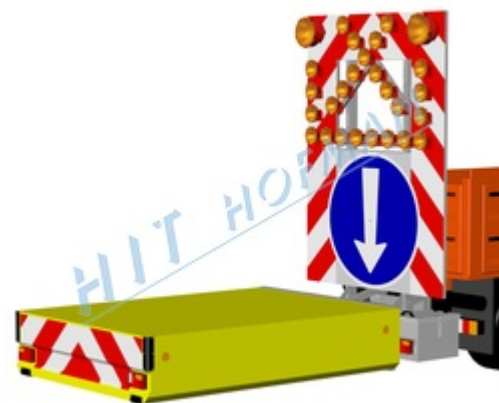

Pojízdný tlumič nárazu HIT TMA-100

Pojízdný tlumič nárazu slouží k označování pracovního místa na dálnicích a rychlostních komunikacích. Tlumič nárazu s výstražnou šipkou je označován jako **Dopravní zařízení Z7 - Pojízdná uzavírková tabule typ I, výstražný tlumič nebo signalizační šipka**. Tlumič nárazu pracuje na principu absorpce kinetické energie a je navržen **ke snížení rizika poranění posádky havarovaného vozidla a řidiče vozidla s TMA**. Přispívá k ochraně motoristů, vozidla údržby a pracovníků.

- > základní rám nesoucí signalizační nástavbu a tlumič nárazu, žárově zinkovaný
- > tlumič je určený **pro rychlost nárazu 100km/h**, schváleno dle NCHRP350
- > sklápění a vyklápění tlumiče nárazu je provedeno pomocí hydraulických válců
- > připevnění tlumiče nárazu je provedeno pomocí speciálního držáku na zadní rám nákladního vozidla, pro správnou funkci tlumiče nárazu musí být hmotnost vozidla s tlumičem minimálně 9000kg
- > jednoduchá montáž a demontáž tlumiče nárazu na vozidlo pomocí vysokozdvížného vozíku
- > **osvětlení tlumiče se zástrčkou 15-pin umožňuje připojit k tažnému vozidlu s palubním napětím 24V**
- > uzamykatelná akubedna (ŠxVxD) 690x400x630mm pro dva akumulátory do kapacity 12V/230Ah
- > retroreflexní dvoudílný štít (ŠxV) **2200x3600mm**, šířka červenobílých pruhů **500mm** (třída RA2) se značkou C4 **ø1500mm** (třída RA2) s **motoricky otočnou šipkou**

MOŽNÉ PŘEVEDENÍ TLUMIČE

- > dopravní značky je možné přizpůsobit národním předpisům

VÝRAZNĚ SNIŽUJE RIZIKO
PORANĚNÍ POSÁDKY
HAVAROVANÉHO VOZIDLA A ŘIDIČE
VOZIDLA S TMA

TECHNICKÉ ÚDAJE

Celková hmotnost	825kg
Převážná délka	1490mm
Provozní délka	4310mm
Celková šířka	2300mm
Celková výška	3990mm