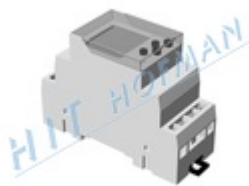

Časový spínač ČS-01 12V pro NZ

VÍCE

- ✓ časový spínač na **12V=**
- ✓ spínání podle navolených časových úseků
- ✓ podle dní v týdnu