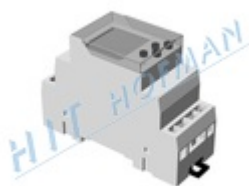

- ✓ používá se, pokud není dostupný jiný zdroj napájení
- ✓ sestava se solárním článkem pro napájení dopravních zařízení
- ✓ solární panely jsou umístěné na speciálním stožáru

VÍCE

Časový spínač ČS-01 230V pro NZ