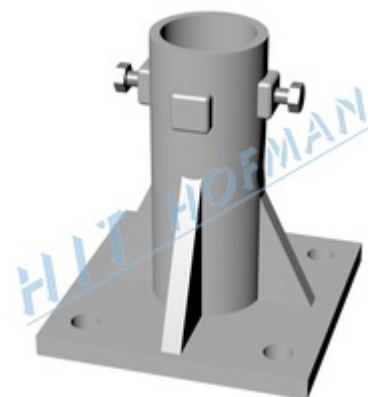

Hliníková patka HP 60 (odlitek)

Pro upevnění sloupku dopravní značky.

- > hliníková patka pro upevnění sloupku o $\varnothing 60\text{mm}$
- > **samostatný odlitek hliníkové patky bez kotevních šroubů slouží k výměně za poničený vozidlem**
- > stačí pouze odšroubovat poničený a připevnit nový odlitek patky

PRODUKTY

Kód produktu	Název produktu	Množství
2-960-022060	Hliníková patka HP 60 (odlitek)	1 ks

PŘÍSLUŠENSTVÍ

Kód produktu	Název produktu	Množství
2-960-030010	Krytka matice M14	1 ks