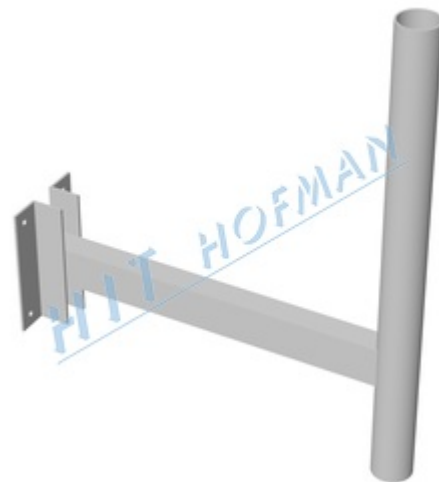

Držák dopravní značky na stěnu ø60/570mm

Držák slouží k připevnění dopravní značky na stěnu.

- > držák pro připevnění na stěnu
- > ocelový žárově zinkovaný držák s trubkou o ø60mm
- > vyložení 570mm

TECHNICKÉ ÚDAJE

Rozměry (ŠxVxD)	140x700x604mm
Hmotnost	6,7kg

PRODUKTY

Kód produktu	Název produktu	Množství
1-920-900060	Držák dopravní značky na stěnu ø60/570mm	1 ks