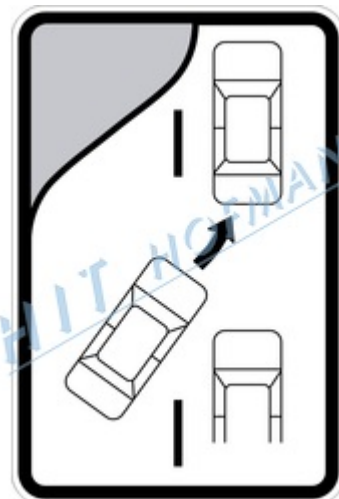

## Dopravní značka IP29 - Střídavé řazení

Dopravní značka IP29 - Střídavé řazení

- > vyrobená z **ocelového pozinkovaného plechu**
- > okraj je lisovaný s **dvojitým ohybem**
- > retroreflexní fólie třídy RA1 (silnice a města), RA2 (silnice první třídy) nebo RA3 (dálnice)
- > velikosti dopravní značky (ŠxV): základní 1000x1500mm a zvětšená 1500x1500mm

NA PŘÁNÍ JE MOŽNÉ DODAT JINOU  
TŘÍDU FÓLIE I VELIKOST ZNAČKY

### PRODUKTY

Kód produktu	Název produktu	Množství
2-935-455000	<b>Dopravní značka IP29 - RA1 1000x1500mm (FeZn prolis)</b>	1 ks