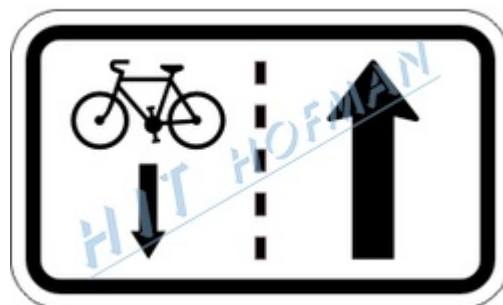

## Dopravní značka E12a - Jízda cyklistů v protisměru

Dopravní značka E12a - Jízda cyklistů v protisměru

- > vyrobena z **ocelového pozinkovaného plechu**
- > okraj je lisovaný s **dvojitým ohybem**
- > retroreflexní fólie třídy RA1 (silnice a města), RA2 (silnice první třídy) nebo RA3 (dálnice)
- > velikost dopravní značky (ŠxV) 500x300mm

NA PŘÁNÍ JE MOŽNÉ DODAT JINOU  
TŘÍDU FÓLIE I VELIKOST ZNAČKY