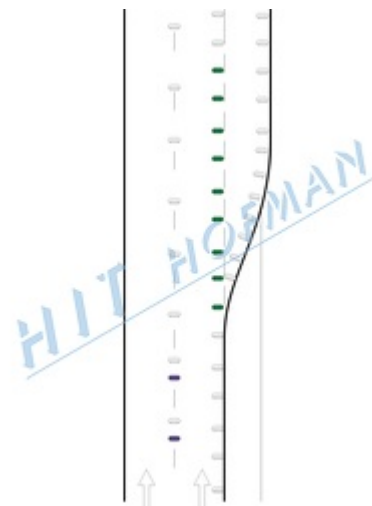

Dopravní zařízení Z10 - Dopravní knoflíky

Dopravní zařízení Z10 - Dopravní knoflíky

- ▶ doplňují nebo zvýrazňují vodorovné dopravní značení

[Odkaz na kategorii dopravních značících knoflíků](#)

PŘÍSLUŠENSTVÍ

Kód produktu	Název produktu	Množství
2-520-201020	Značící knoflík SWAREFLEX 2.Bílý	1 ks
2-520-201030	Značící knoflík SWAREFLEX 2.Modrý	1 ks
2-520-201040	Značící knoflík SWAREFLEX 2.Zelený	1 ks
2-520-301010	Značící knoflík SWAREFLEX 2.Bílý (hliník)	1 ks
2-520-020010	Značící žlutý knoflík SAFEMARK 2.Ž	1 ks