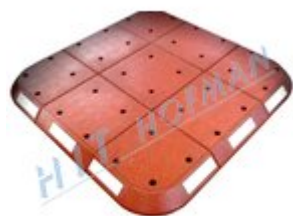

### Gumový obrubník 100

- ✓ rozměry (ŠxVxD) 1000x100x90mm
- ✓ vyroben z gumy v černé nebo cihlově červené barvě
- ✓ boky polepeny bílou retroreflexní fólií
- ✓ snadné připevnění pomocí hmoždinek a vrutů

### Skládaný dopravní ostrůvek SDO-1080

- ✓ čtyři základní stavební segmenty 800x800mm
- ✓ vyroben z gumy
- ✓ boky polepeny bílou retroreflexní fólií
- ✓ rychlá montáž a nízké pořizovací náklady

VÍCE

### Skládaný dopravní ostrůvek SDO-1050

- ✓ tři základní stavební segmenty 500x500mm
- ✓ vyroben z gumy
- ✓ boky polepeny bílou retroreflexní fólií
- ✓ rychlá montáž a nízké pořizovací náklady

VÍCE

### Oddělovací ostrůvek 130

- ✓ dva základní stavební segmenty 500x500mm
- ✓ vyroben z gumy
- ✓ bílé boky s balotinou
- ✓ rychlá montáž a nízké pořizovací náklady

VÍCE