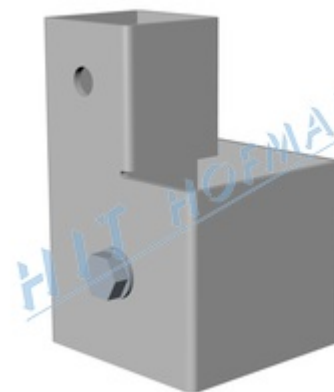

Adaptér Z4/světlo 60/40

Adaptér Z4/světlo slouží k připevnění signalizačního světla na směrovací desku s profilem 60x60mm.

- > lehký hliníkový adaptér pro připevnění světla na směrovací desku s profilem 60x60mm
- > adaptér musí být vždy připevněn skrz otvory šroubem ke směrovací desce
- > signalizační světlo musí být vždy připevněno k adaptéru skrz otvory šroubem

TECHNICKÉ ÚDAJE

Rozměry (ŠxVxD)	68x105x68mm
Hmotnost	0,19kg

PRODUKTY

Kód produktu	Název produktu	Množství
2-045-090010	Adaptér Z4/světlo 60/40	1 ks