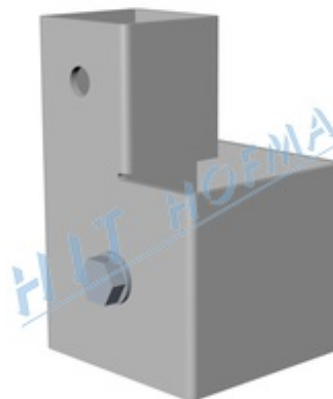

Adaptér Z4/světlo 60/40

Adaptér Z4/světlo slouží k připevnění signalizačního světla na směrovací desku s profilem 60x60mm.

- ▶ lehký hliníkový adaptér pro připevnění světla na směrovací desku s profilem 60x60mm
- ▶ adaptér musí být vždy připevněn skrz otvory šroubem ke směrovací desce
- ▶ signalizační světlo musí být vždy připevněno k adaptéru skrz otvory šroubem

TECHNICKÉ ÚDAJE

Rozměry (ŠxVxD)	68x105x68mm
Hmotnost	0,19kg

PRODUKTY

Kód produktu	Název produktu	Množství
2-045-090010	Adaptér Z4/světlo 60/40	1 ks